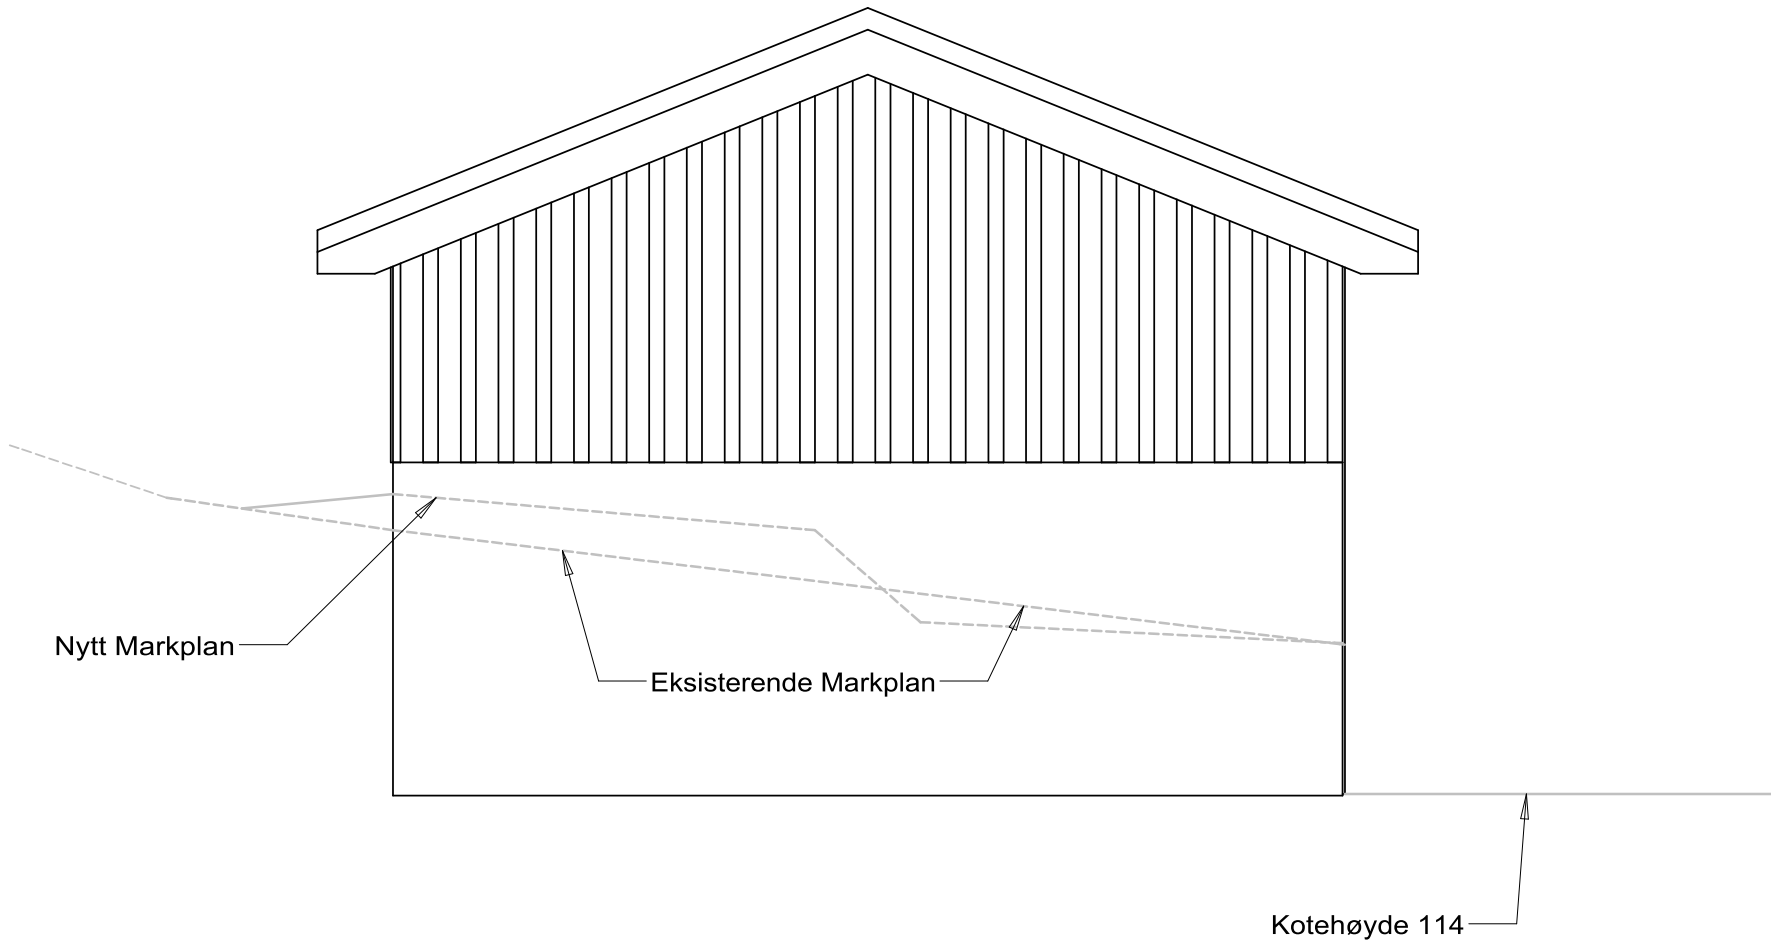

Gnr./Bnr.	119/15 Ski	Ødegårdsveien 3/5, 1405 Langhus	A4
Byggherre	Einar Sjaavik		
	Fasade Nord	Garasje	
		SCALE: 1:50	SHEET 1 OF 6

Gnr./Bnr.	119/15 Ski	Ødegårdsveien 3/5, 1405 Langhus	
Byggherre	Einar Sjaavik		
		Fasade Vest	A4
SCALE 1:50		SHEET 2 OF 6	

Garasje

Gnr./Bnr.	119/15 Ski	Ødegårdsveien 3/5, 1405 Langhus	
Byggherre	Einar Sjaavik		
	Fasade Syd	Garasje	A4
		SCALE:1:50	SHEET 3 OF 6

Gnr./Bnr.	119/15 Ski
Byggherre	Einar Sjaavik

Ødegårdsveien 3/5,
1405 Langhus