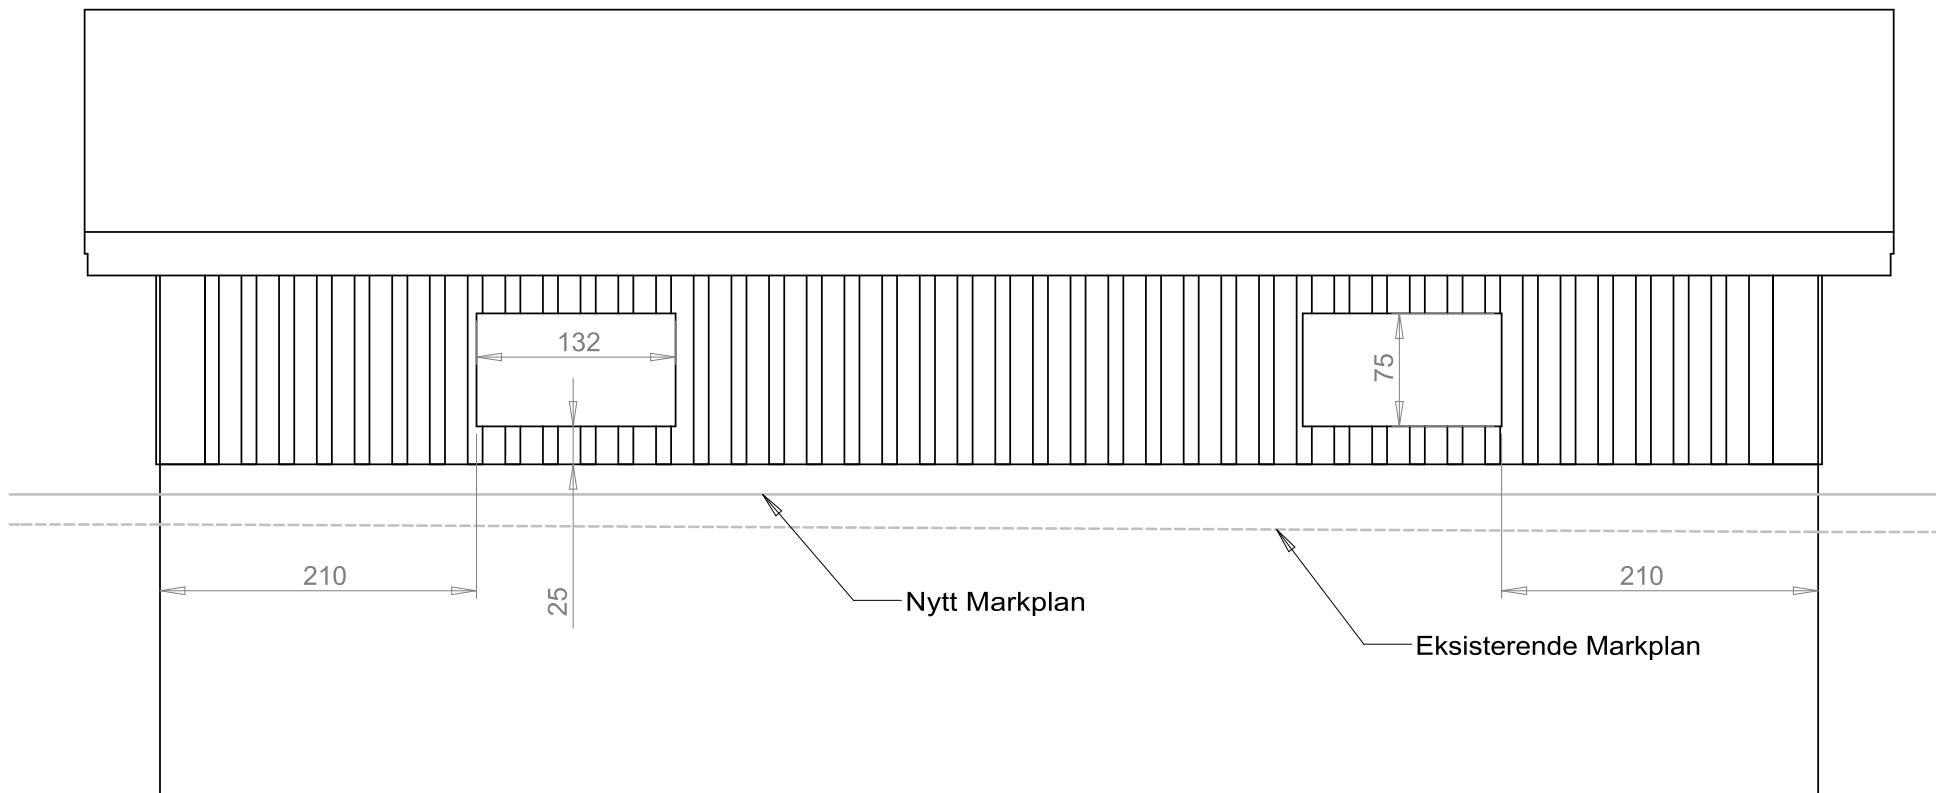

Gnr./Bnr.	119/15 Ski	Ødegårdsveien 3/5, 1405 Langhus	A4
Byggherre	Einar Sjaavik		
	Fasade Nord	Garasje	
		SCALE: 1:50	SHEET 1 OF 6

Gnr./Bnr.	119/15 Ski	Ødegårdsveien 3/5, 1405 Langhus	
Byggherre	Einar Sjaavik		
		Fasade Vest	A4
SCALE 1:50		SHEET 2 OF 6	

Garasje

Gnr./Bnr.	119/15 Ski	Ødegårdsveien 3/5, 1405 Langhus	
Byggherre	Einar Sjaavik		
	Fasade Syd	Garasje	A4
		SCALE:1:50	SHEET 3 OF 6

Gnr./Bnr.	119/15 Ski
Byggherre	Einar Sjaavik

Ødegårdsveien 3/5,
1405 Langhus