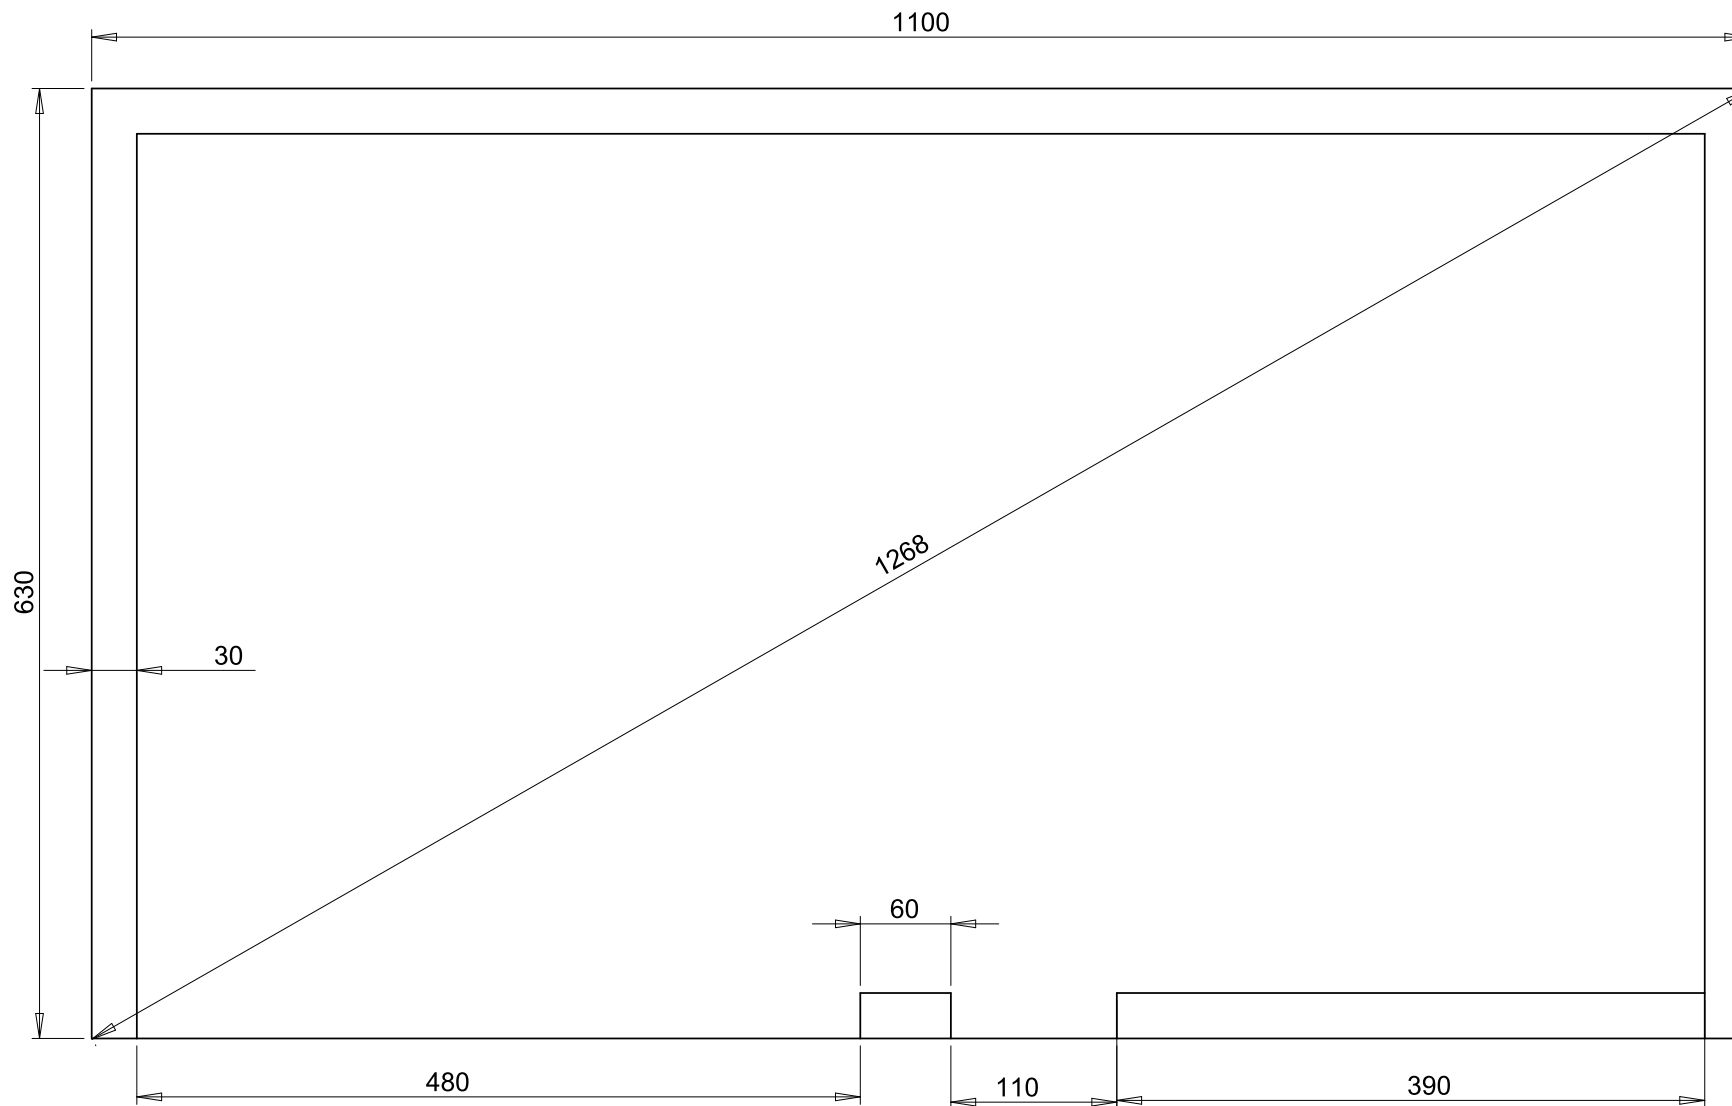

Gnr./Bnr.	119/15 Ski	Ødegårdsveien 3/5, 1405 Langhus		
Byggherre	Einar Sjaavik			
	Plan	Garasje	A4	
			SCALE:1:50	SHEET 5 OF 6